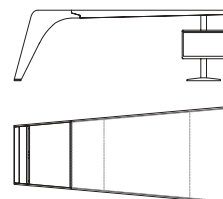

Scrivania direzionale con la struttura in multistrato e impiallacciatura di acero disponibile in due finiture: grigio tortora (fin.2B) e grigio ardesia (fin.2C), con piano e cassetti rivestiti in cuoio e particolari in metallo verniciati color bronzo. E' disponibile in due versioni: con due testate contrapposte oppure con una testata e una cassettiera, con un cassettone e un tiretto interno, posizionabile a destra o a sinistra. La parte laterale presenta un'anta con cartella portadocumenti in cuoio e un'anta ribalta, con vasche portaoggetti, che può essere utilizzata come ripiano accessorio.

E' disponibile anche la versione con penisola, a destra o a sinistra della scrivania, che prevede la cassettiera con le 2 ruote piroettanti per essere facilmente spostata sotto il piano di lavoro. La versione con due testate contrapposte è disponibile anche a forma curvata con pannello di cortesia.

The lateral part presents a door with a document holder in saddle leather and a flap door, with storage compartments, that can be used also as a shelf. It is also available in a version with right and left worktop, that has a chest of drawers with 2 revolving castors to be easily moved under the desk. The version with two counterposed heads is also available in a curved shape with modesty panel. The top can be equipped with a multi-socket, placed on the left or on the right, predisposed for 2 schuko sockets, 2 high-speed USB sockets, to which a swivel lectern with inductive charging for mobile phones is added.

52800
Scrivania cassettiera destra e multipresa
Writing desk right chest of drawers and multi-socket
cm 230 x 101 x h 74
in 90 1/2 x 39 3/4 x h 29 1/8

52801
Scrivania cassettiera sinistra e multipresa
Writing desk left chest of drawers and multi-socket
cm 230 x 101 x h 74
in 90 1/2 x 39 3/4 x h 29 1/8