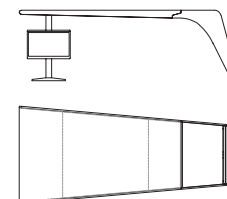

52806
Scrivania cassettiera sinistra
Writing desk left chest of drawers
cm 230 x 101 x h 74
in 90 1/2 x 39 3/4 x h 29 1/8