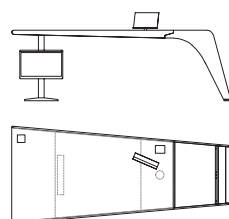

52801
Scrivania cassettiera sinistra e multipresa
Writing desk left chest of drawers and multi-socket
cm 230 x 101 x h 74
in 90 1/2 x 39 3/4 x h 29 1/8