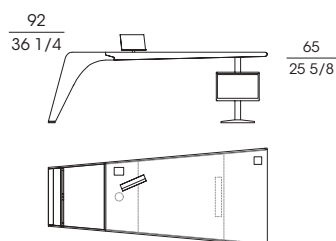

Scrivania direzionale con la struttura in multistrato e impiallacciatura di acero disponibile in due finiture: grigio tortora (fin.2B) e grigio ardesia (fin.2C), con piano e cassetti rivestiti in cuoio e particolari in metallo verniciati color bronzo. E' disponibile in due versioni: con due testate contrapposte oppure con una testata e una cassettiera, con un cassettone e un tiretto interno, posizionabile a destra o a sinistra. La parte laterale presenta un'anta con cartella portadocumenti in cuoio e un'anta ribalta, con vasche portaoggetti, che può essere utilizzata come ripiano accessorio.

E' disponibile anche la versione con penisola, a destra o a sinistra della scrivania, che prevede la cassettiera con le 2 ruote piroettanti per essere facilmente spostata sotto il piano di lavoro. La versione con due testate contrapposte è disponibile anche a forma curvata con pannello di cortesia.

The lateral part presents a door with a document holder in saddle leather and a flap door, with storage compartments, that can be used also as a shelf. It is also available in a version with right and left worktop, that has a chest of drawers with 2 revolving castors to be easily moved under the desk. The version with two counterposed heads is also available in a curved shape with modesty panel. The top can be equipped with a multi-socket, placed on the left or on the right, predisposed for 2 schuko sockets, 2 high-speed USB sockets, to which a swivel lectern with inductive charging for mobile phones is added.

52815
Scrivania
Writing desk
cm 250 x 79 x h 74
in 98 1/2 x 31 1/8 x h 29 1/8

52825
Scrivania con multipresa a destra e pannello di cortesia
Writing desk with right multi-socket and modesty panel
cm 281 x 104 x h 74
in 110 5/8 x 41 x h 29 1/8