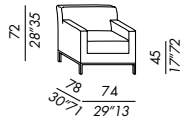

- armchair-sofa-ottoman-small bench with completely removable covers
- fixed cover for leather version
- wooden frame
- non-deformable polyurethane padding
- black stained oak base
- seat cushion in polyurethane and polyester fibre

- Abziehbare Sessel-Sofa-Hocker-kleine Bank
- Fester Lederbezug
- Holzgestell
- Polsterung aus unverformbaren PU-Schäumen
- Holzrahmengestell Eiche black gebeizt
- Sitzkissen PU-Schäume und Polyesterfaser

- fauteuil-canapé-pouf-banquette déhoussables
- fixes pour version en cuir
- structure en bois
- rembourrage en polyuréthane indéformable
- socle en chêne teinté black
- coussin assise en polyuréthane et fibre polyester

- butaca-sofá-pouf-banqueta desenfundables
- revestimiento fijo para versión en piel
- estructura de madera
- relleno en poliuretano indeformable
- base en roble teñido black
- cojín asiento en poliuretano y fibra poliéster

poltroncina - small armchair