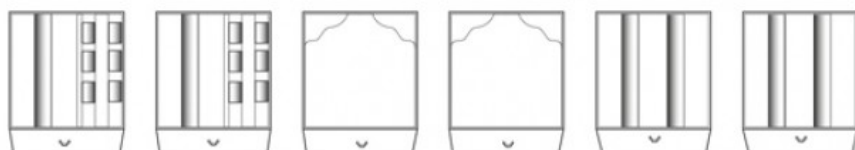

9300
9400

A
B
C

Misure armadio
cm. 95x53x190
kg. 281,000

Dim. cassaforte interna
cm. 72,4x41,4x170,3

Possibilità di inserire rotori per orologi automatici, interamente fabbricati in Svizzera.

Cassaforte da ancorare al muro con tasselli in acciaio. Apertura a lettore di impronta biometrico (fino a 99 utenti autorizzati) e serratura a chiave per emergenza.

Размеры сейфа
cm. 95x53x190
kg. 281,000

Размеры сейфа внутри
cm. 72,4x41,4x170,3

Возможно вставить механизмы для подзарядки автоматических часов. Механизмы полностью изготовлены в Швейцарии.

Сейфы крепятся к стене стальными шурупами. Биометрический замок (до 99 пользователей у которых есть допуск) и ключ, который используется в чрезвычайных ситуациях.

珠宝箱尺寸:
cm. 95x53x190
kg. 281,000

内置箱体尺寸:
cm. 72,4x41,4x170,3

可定制增加5个(或更多)瑞士造转表器,

用我们提供的金属螺钉可以将珠宝柜固定在墙上。指纹识别装置可以设置99个使用权限, 并带紧急解锁系统。

CASSETTE INTERNE | INSIDE DRAWERS | ЯЩИЧКИ ВНУТРИ | 内置抽屉

A

B

C

73

Tutte le dimensioni sono espresse: larghezza x profondità x altezza ed in cm.

All dimensions are indicated: width x depth x height and cm.

Данные размеры выражают: ширина x глубина x высота в см.

所有显示的尺寸: 宽度*厚度*高度 厘米