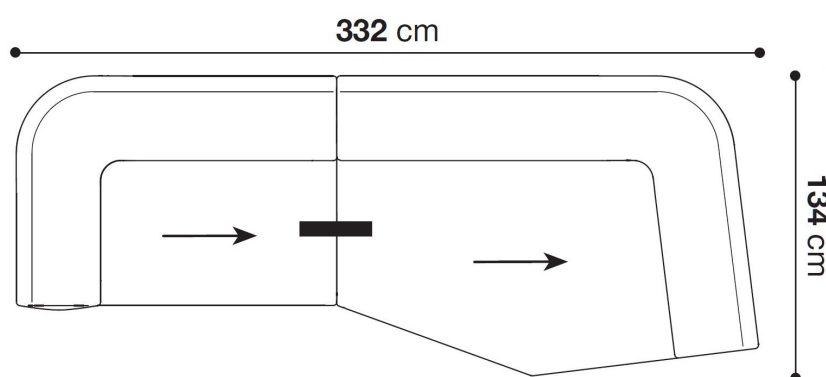

Specifiche Tecniche

Progetto:	Tomassini Arredamenti Display
Prodotto:	Divano
Qtà:	1
Nome	Naviglio
Descrizione:	Divano rivestito in tessuto, composto da: n.1 elemento terminale sx, cm.143x102x67,5h; n.1 elemento terminale dx, cm.188x134x67,5h; n.2 cuscini opzionali, cm.55x40.
Dimensioni:	Cm.332x134x67,5h
Finiture:	Rivestito in tessuto color bianco con dettagli neri; profili in tessuto color nero.
Brand:	B&B Italia
Ulteriori Specifiche:	Rivestimenti e imbottiture sono conformi alle normative Italiane. Eventuali trattamenti (es. ignifughi) specifici richiesti dalla legge in altri Paesi deve essere richiesto al momento dell'ordine e sono a carico e responsabilità del cliente finale.

Immagini di Riferimento (foto puramente indicative)

Note:

Tessuto bianco con dettagli neri

Tessuto nero