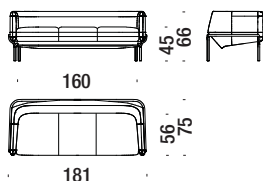

Divano 3 posti

3 seater sofa - Sofa 3-Sitzig - Canapé 3 places

5,5 mt. ★ 10,5 m² 1,1 m³ 80 Kg

003