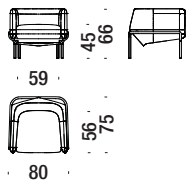

## Poltrona

Armchair - Sessel - Fauteil

2,6 mt. ★ 5 m<sup>2</sup> 0,5 m<sup>3</sup> 35 Kg

001