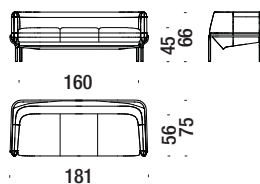

Divano 3p pelle stampata

Printed leather 3 seater sofa - Gedruckt Leder Sofa 3-sitzig - Canapé 3 places en cuir imprimé

1,1 m³ 80 Kg

02P