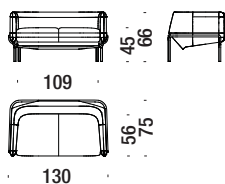

Divanetto pelle stampata

Printed leather settee - Gedruckt Leder Sofa 2-Sitz Klein - Petit canapé en cuir imprimé

0,8 m³ 60 Kg

02N