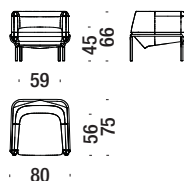

Poltrona pelle stampata

Printed leather armchair - Gedruckt Ledersessel - Fauteuil en cuir imprimé

0,5 m³ 35 Kg

02M