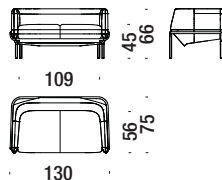

Divanetto

Settee - Sofa 2-Sitz Klein - Petit canape 2 places

3,7 mt. ★ 7,1 m² 0,8 m³ 60 Kg

078