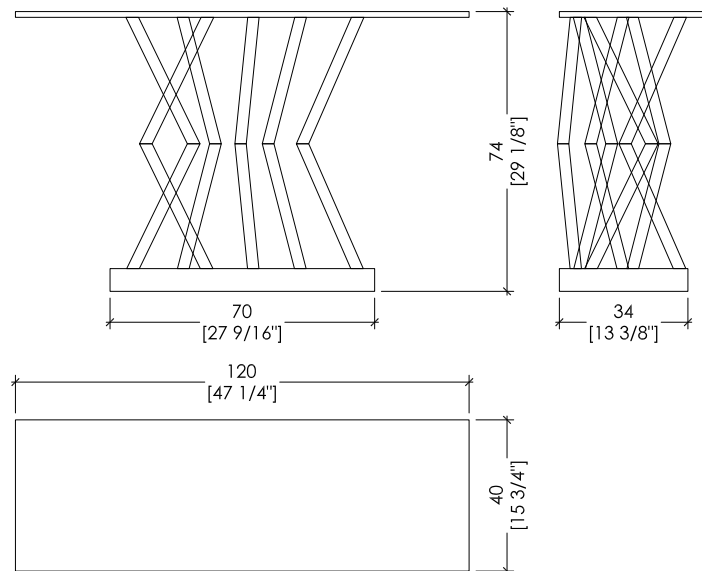

CONSOLLE SA 06

“Sottsass” Collection design Sottsass Associati

Console with a glossy or lacquered steel base and top in ultra-clear transparent glass th. 15 mm.

Acciaio laccato / *Lacquered steel*

Acciaio lucido / *Polished steel*