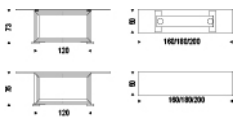

MONACO

Design: Giorgio Cattelan

DIMENSIONI

160x50x73h
180x50x73h
200x50x73h

DESCRIZIONE

Consolle con base in wenghè, noce canaletto, rivestita foglia oro o argento, marmo bianco Carrara o inox. Piedi in acciaio. Piano in cristallo trasparente 15mm, noce o wenghè. Piccole irregolarità di riflessione sulla base in inox sono dovute alla lavorazione manuale.