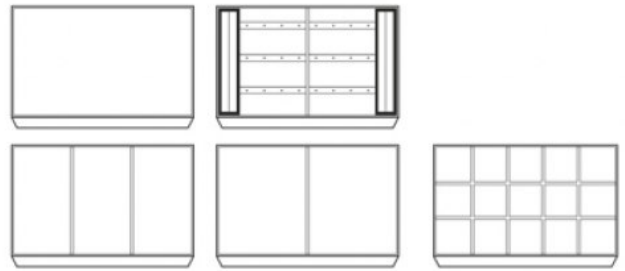

ASPETTO FRONTALE | FRONT VIEW | ФРОНТАЛЬНЫЙ ВИД | 内置正面图

9015
9025
9055

Misure cassettone
cm. 43x27x31,8
kg. 9,400

Chest measures
cm. 43x27x31,8
kg. 9,400

CASSETTE | DRAWERS | ЯЩИЧКИ | 内置抽屉

Размеры сейфа
cm. 43x27x31,8
kg. 9,400

珠宝箱尺寸:
cm. 43x27x31,8
kg. 9,400